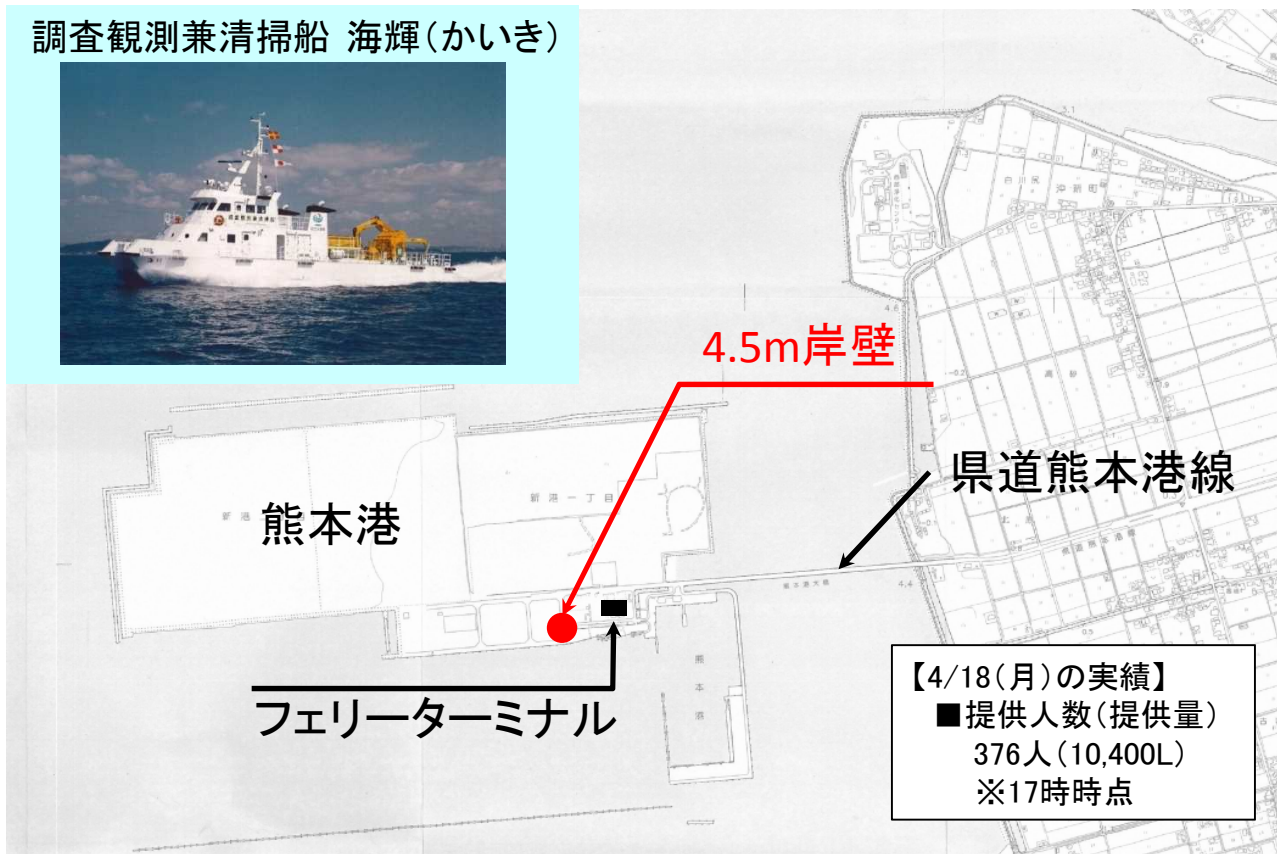

平成28年4月18日
九州地方整備局
18:00現在

かいき かいこう
九州地方整備局所有船「海輝」「海煌」により飲料水を提供

熊本市の断水に伴い、4月19日(火)午前7時より、熊本港内のフェリーターミナルの横の岸壁にて船舶からの飲料水の提供を行いますのでご利用下さい。
※以下の地図を参照

- 日時:平成28年4月19日(火) 7:00~21:00
- 給水場所:熊本港内 フェリーターミナル近く 4.5m岸壁
- 利用時は飲料水を入れる容器をご持参下さい。

調査観測兼清掃船 海輝(かいき)

調査観測兼清掃船 海煌(かいこう)

【問い合わせ先】

国土交通省 九州地方整備局 港湾空港部
港湾空港防災・危機管理課長 小手川 勇
TEL 092-418-3375 FAX 092-418-3054

国土交通省 九州地方整備局 港湾空港部
海洋環境・技術課長 有江 浩一
TEL 092-418-3380 FAX 092-418-3032