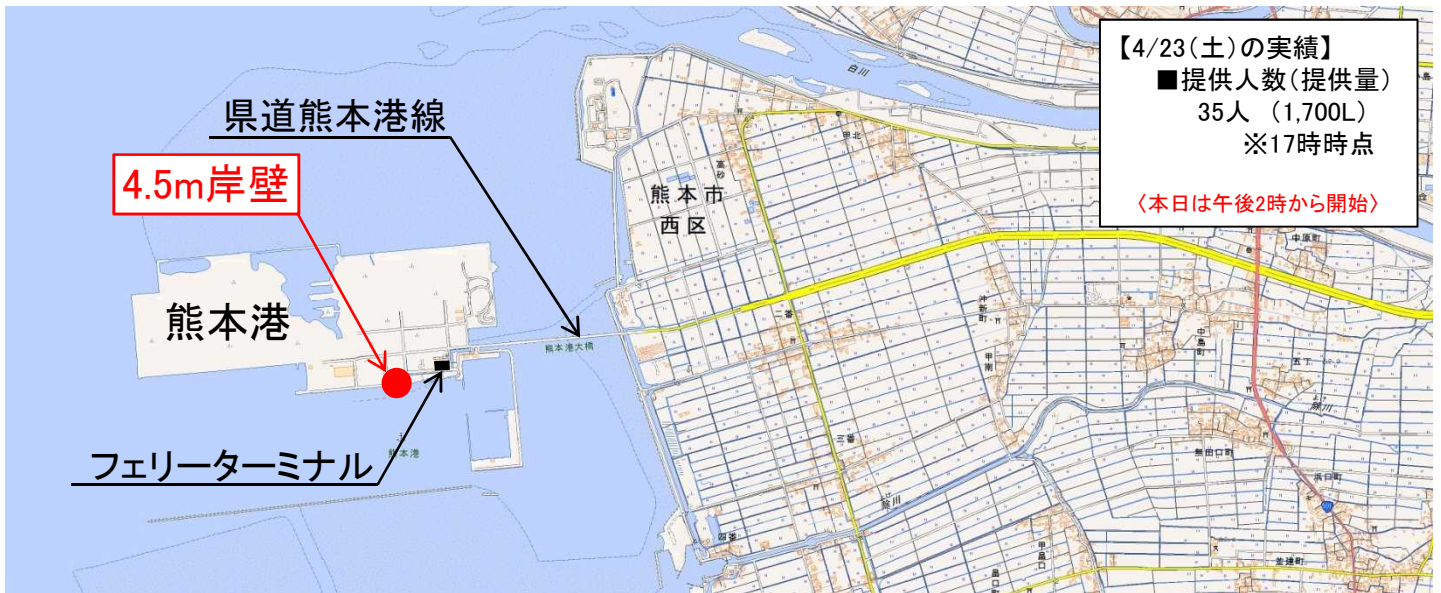

平成28年4月23日
九州地方整備局
17:00現在

かいき かいこう
九州地方整備局所有船「海輝」「海煌」により飲料水を提供

熊本市の断水に伴い、4月24日(日)午前8時より、熊本港内のフェリーターミナルの横の岸壁にて船舶からの飲料水の提供を行いますのでご利用下さい。
※以下の地図を参照

- 日時:平成28年4月24日(日) 8:00~19:00
- 給水場所:熊本港内 フェリーターミナル近く 4.5m岸壁
- 利用時は飲料水を入れる容器をご持参下さい。