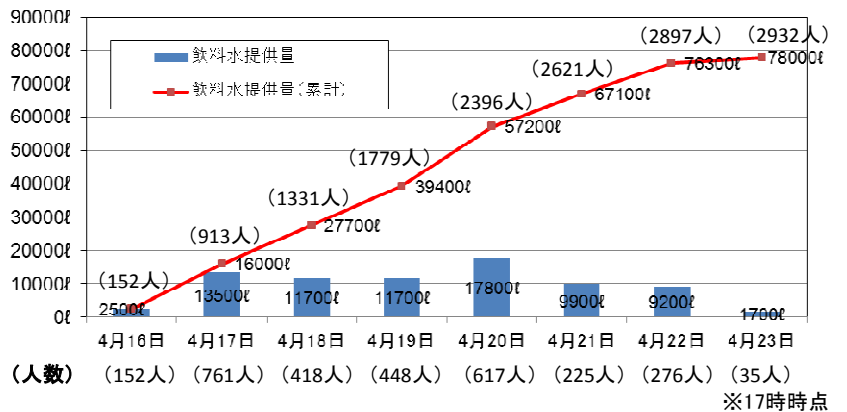

【問い合わせ先】

国土交通省 九州地方整備局 港湾空港部
港湾空港防災・危機管理課長 小手川 勇
TEL 092-418-3375 FAX 092-418-3054

国土交通省 九州地方整備局 港湾空港部
海洋環境・技術課長 有江 浩一
TEL 092-418-3380 FAX 092-418-3032