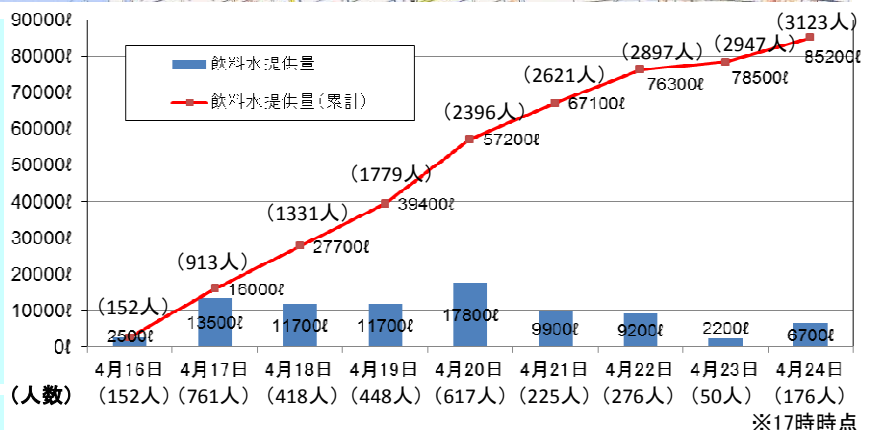

【問い合わせ先】

国土交通省 九州地方整備局 港湾空港部
港湾空港防災・危機管理課長 小手川 勇
TEL 092-418-3375 FAX 092-418-3054

国土交通省 九州地方整備局 港湾空港部
海洋環境・技術課長 有江 浩一
TEL 092-418-3380 FAX 092-418-3032