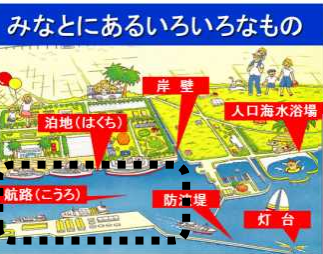

# み な と 見 学 会

7月29日、なでしこ保育園の園児のみなさんが  
みなと見学会に来てくれました❀

令和4年7月29日(金)  
なでしこ保育園

## みなとの説明

私たちのといかけにも  
元気よくこたえてくれました！

航路(こうろ)とは、  
ふねの道路(どうろ)  
のことです！

次は  
船内見学へ  
出発～！

### 展望デッキ

展望デッキでは  
みなとを一望でき、  
みんな興味津々♪  
楽しそうでした！

普段あまりみない  
みなとのようなすが  
よく見渡せます。  
下をのぞくと  
怖いね

当所ではこのような形でみなと見学会を行っております。  
現在は、新型コロナウイルス感染予防対策として、  
マスク着用・検温・消毒をしっかりと行って開催しています。  
随時受付を行っておりますのでお気軽にお問い合わせください！