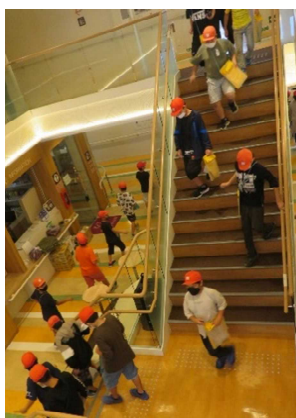

みなと見学会

11月11日、東大宮小学校の生徒の皆さんが
みなと見学会に来てくれました❀

令和4年度11月11日(金)
宮崎市立東大宮小学校

★船内見学★

今から船内に
入って見学します★

客室

広い船内に目を
輝かせるこどもたち♪
デッキからは防波堤
やみなとのようすが
一望できます。

展望デッキ

★港の説明★

駐車場にある黄色のこれはなんだろう??

車を船で運ぶ時、揺れて車が動かないようにロープ等で固定します。その器具を留めるためのものです。

たくさんメモをとりながら
一生懸命聞いてくれました😊

みなとの役割や
フェリーについて
お話しします★

当所ではこのような形でみなと見学会を行っております。
現在は、新型コロナウイルス感染予防対策として、
マスク着用・検温・消毒をしっかりと行って開催しています。
随時受付を行っておりますのでお気軽にお問い合わせください!