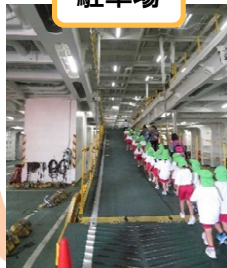

みなと見学会

令和5年10月6日(金)
ももの木こども園

港についてのお勉強

10月6日、ももの木こども園の園児の皆さんがみなと見学会に来てくれました♪

みなとって
どんなところ？

なるほど～

一生懸命きいてくれました。

元気よく手をあげて参加してくれました！

カーフェリー船内見学

スタート！

フェリーの中へ出発～！

駐車場

船の中は色々な
発見がいっぱい★

客室

←←ここは
みんなで
一緒に眠れる
おへやだね

お話もしっかり聞きます