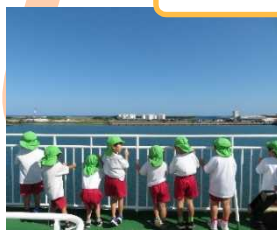

みなと見学会

令和5年10月6日(金)
ももの木こども園

港についてのお勉強

10月6日、ももの木こども園の園児の皆さんがみなと見学会に来てくれました♪

みなとって
どんなところ？

なるほど～

一生懸命きいてくれました。

元気よく手をあげて参加してくれました！

カーフェリー船内見学

スタート！

フェリーの中へ出発～！

駐車場

船の中は色々な
発見がいっぱい★

客室

←←ここは
みんなで
一緒に眠れる
おへやだね

お話もしっかり聞きます

屋外デッキ

ゴール！

当所ではこのような形で
みなと見学会を行っています。
随時受付を行っていますので
お気軽にお問い合わせください！