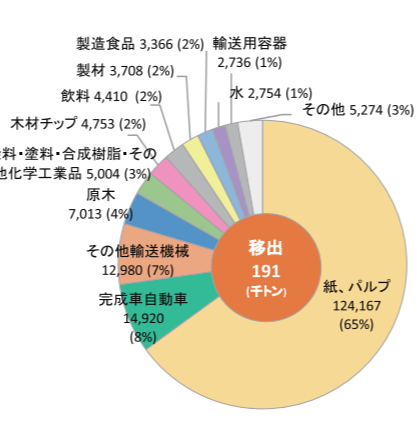

宮崎県の取扱貨物量

細島港

【取扱貨物量の推移】

【令和4年 品目別取扱貨物シェア】

【コンテナ取扱量の推移】

【宮崎県の取扱貨物量の推移】

宮崎港

【取扱貨物量の推移】

【令和4年 品目別取扱貨物シェア】

【宮崎県の入港船舶の推移】

油津港

【取扱貨物量の推移】

【令和4年 品目別取扱貨物シェア】

【コンテナ取扱量の推移】

※数値は全て確報値