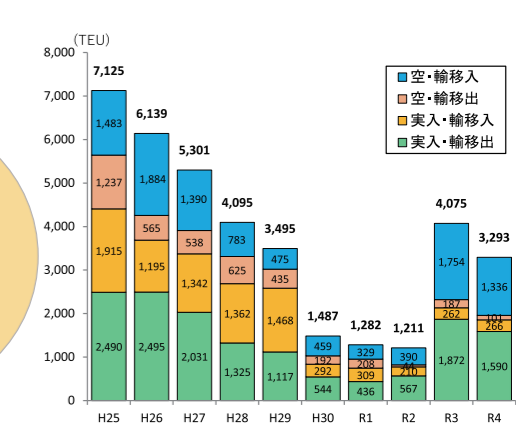

宮崎県の取扱貨物量

細島港

【取扱貨物量の推移】

【令和4年 品目別取扱貨物シェア】

【コンテナ取扱量の推移】

【宮崎県の取扱貨物量の推移】

宮崎港

【取扱貨物量の推移】

【令和4年 品目別取扱貨物シェア】

【宮崎県の入港船舶の推移】

油津港

【取扱貨物量の推移】

【令和4年 品目別取扱貨物シェア】

【コンテナ取扱量の推移】

※数値は全て確報値