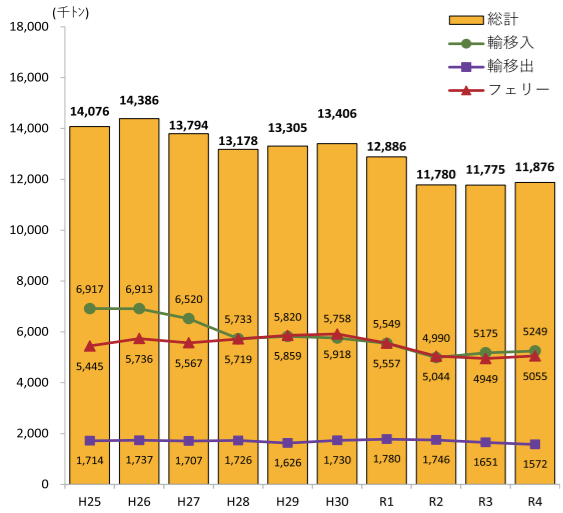

宮崎県の取扱貨物量

細島港

【取扱貨物量の推移】

【令和4年 品目別取扱貨物シェア】

【コンテナ取扱量の推移】

【宮崎県の取扱貨物量の推移】

宮崎港

【取扱貨物量の推移】

【令和4年 品目別取扱貨物シェア】

【宮崎県の入港船舶の推移】

油津港

【取扱貨物量の推移】

【令和4年 品目別取扱貨物シェア】

【コンテナ取扱量の推移】

※数値は全て確報値