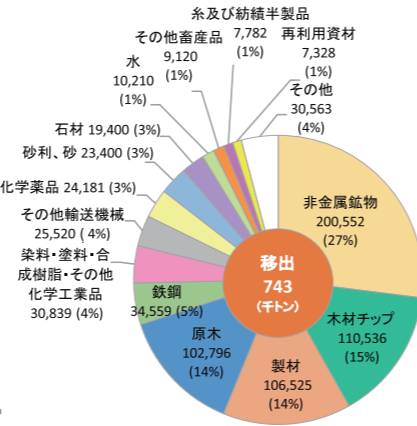

宮崎県の取扱貨物量

細島港

【取扱貨物量の推移】

【令和4年 品目別取扱貨物シェア】

【コンテナ取扱量の推移】

【宮崎県の取扱貨物量の推移】

宮崎港

【取扱貨物量の推移】

【令和4年 品目別取扱貨物シェア】

【宮崎県の入港船舶の推移】

油津港

【取扱貨物量の推移】

【令和4年 品目別取扱貨物シェア】

【コンテナ取扱量の推移】

※数値は全て確報値