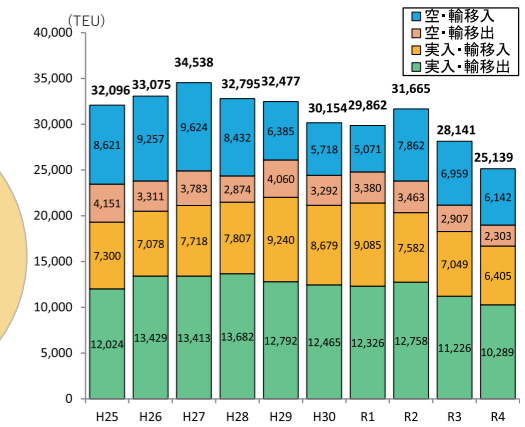

宮崎県の取扱貨物量

細島港

【取扱貨物量の推移】

【令和4年 品目別取扱貨物シェア】

【コンテナ取扱量の推移】

【宮崎県の取扱貨物量の推移】

宮崎港

【取扱貨物量の推移】

【令和4年 品目別取扱貨物シェア】

【宮崎県の入港船舶の推移】

油津港

【取扱貨物量の推移】

【令和4年 品目別取扱貨物シェア】

【コンテナ取扱量の推移】

※数値は全て確報値