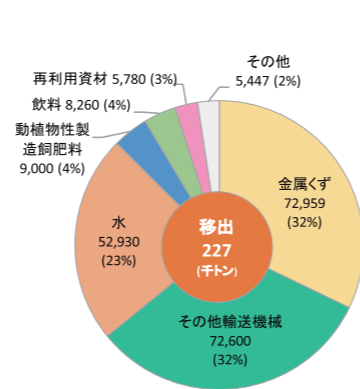

宮崎県の取扱貨物量

細島港

【取扱貨物量の推移】

【令和4年 品目別取扱貨物シェア】

【コンテナ取扱量の推移】

【宮崎県の取扱貨物量の推移】

宮崎港

【取扱貨物量の推移】

【令和4年 品目別取扱貨物シェア】

【宮崎県の入港船舶の推移】

油津港

【取扱貨物量の推移】

【令和4年 品目別取扱貨物シェア】

【コンテナ取扱量の推移】

※数値は全て確報値