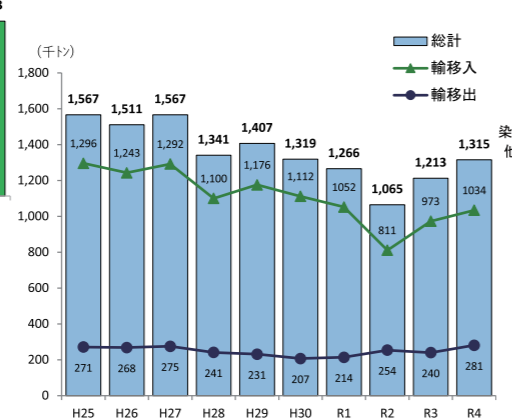

【令和4年 品目別取扱貨物シェア】

【宮崎県の入港船舶の推移】

油津港

【取扱貨物量の推移】

【令和4年 品目別取扱貨物シェア】

【コンテナ取扱量の推移】

※数値は全て確報値