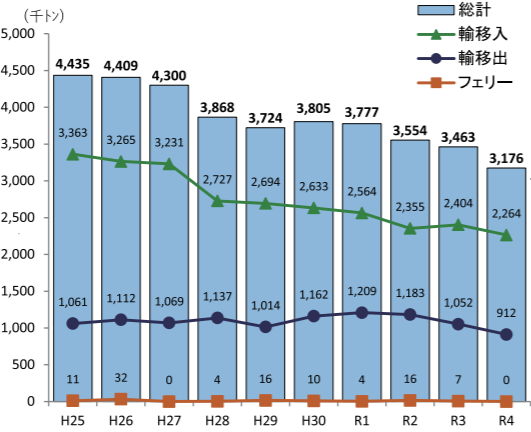

宮崎県の取扱貨物量

細島港

【取扱貨物量の推移】

【令和4年 品目別取扱貨物シェア】

【コンテナ取扱量の推移】

【宮崎県の取扱貨物量の推移】

宮崎港

【取扱貨物量の推移】

【令和4年 品目別取扱貨物シェア】

【宮崎県の入港船舶の推移】

油津港

【取扱貨物量の推移】

【令和4年 品目別取扱貨物シェア】

【コンテナ取扱量の推移】

※数値は全て確報値