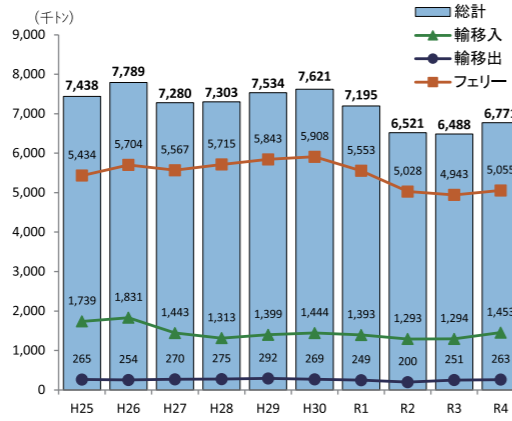

宮崎県の取扱貨物量

細島港

【取扱貨物量の推移】

【令和4年 品目別取扱貨物シェア】

【コンテナ取扱量の推移】

【宮崎県の取扱貨物量の推移】

宮崎港

【取扱貨物量の推移】

【令和4年 品目別取扱貨物シェア】

【宮崎県の入港船舶の推移】

油津港

【取扱貨物量の推移】

【令和4年 品目別取扱貨物シェア】

【コンテナ取扱量の推移】

※数値は全て確報値