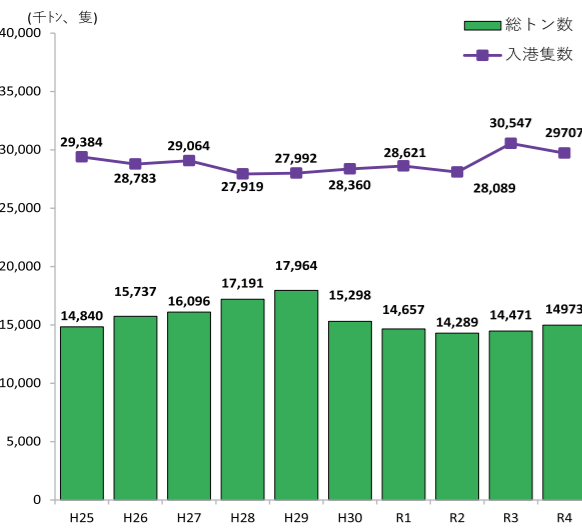

宮崎県の取扱貨物量

細島港

【取扱貨物量の推移】

【令和4年 品目別取扱貨物シェア】

【コンテナ取扱量の推移】

【宮崎県の取扱貨物量の推移】

宮崎港

【取扱貨物量の推移】

【令和4年 品目別取扱貨物シェア】

【宮崎県の入港船舶の推移】

油津港

【取扱貨物量の推移】

【令和4年 品目別取扱貨物シェア】

【コンテナ取扱量の推移】

※数値は全て確報値