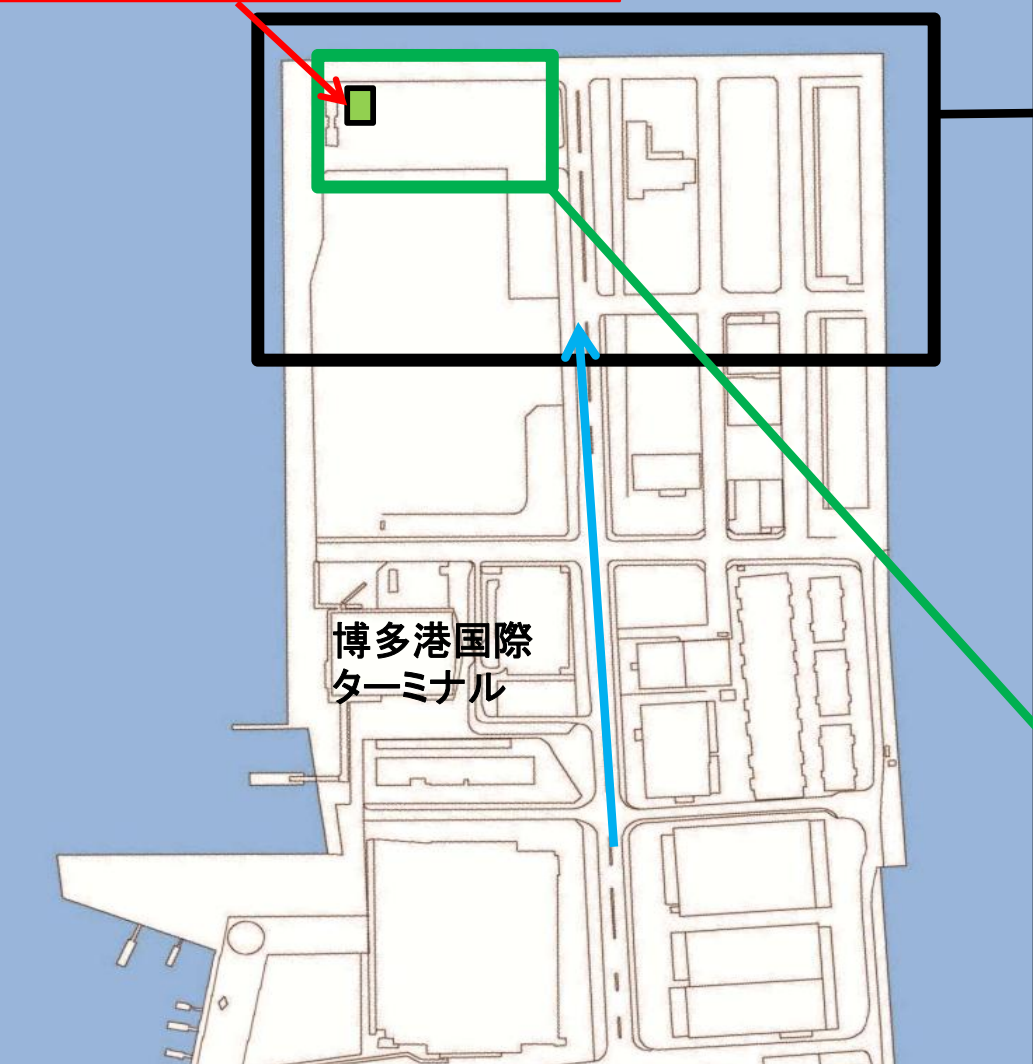

《式典会場》中央ふ頭クルーズセンター内

《お願い》
 ※会場及び式典用駐車場は、ソーラス区域(国際法上の立入制限区域)に指定されていることから「本人確認」及び「所属確認」を行うため、身分証明書等が必要となりますのでご協力をお願いします。

①お車でお越しの場合

②タクシー利用又は、降車のみの場合

(別紙2)

本式典中止のご連絡がほしい方は、下記連絡先にご連絡ください。

連絡先 九州地方整備局 港湾空港部 総務室
TEL 092-418-3340
FAX 092-418-3031
(担当:稲田、阿部)