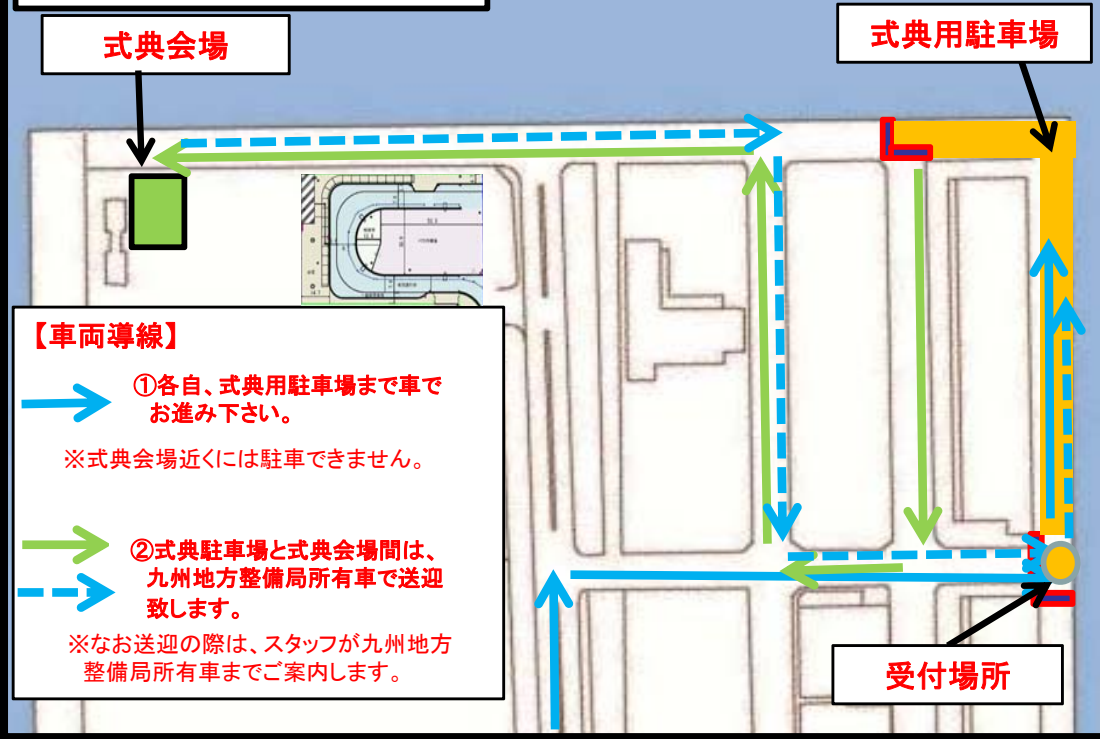

《式典会場》中央ふ頭クルーズセンター内

《お願い》
 ※会場及び式典用駐車場は、ソーラス区域(国際法上の立入制限区域)に指定されていることから「本人確認」及び「所属確認」を行うため、身分証明書等が必要となりますのでご協力をお願いします。

①お車でお越しの場合

②タクシー利用又は、降車のみの場合

(別紙2)

本式典中止のご連絡がほしい方は、下記連絡先にご連絡ください。

連絡先 九州地方整備局 港湾空港部 総務室
TEL 092-418-3340
FAX 092-418-3031
(担当:稲田、阿部)