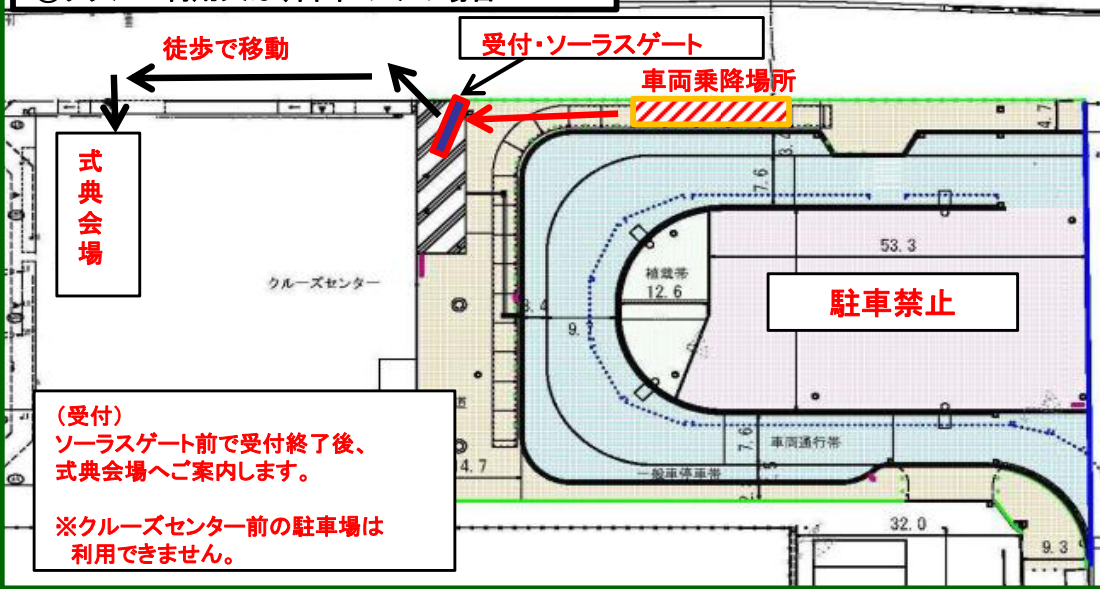

《式典会場》中央ふ頭クルーズセンター内

《お願い》
 ※会場及び式典用駐車場は、ソーラス区域(国際法上の立入制限区域)に指定されていることから「本人確認」及び「所属確認」を行うため、身分証明書等が必要となりますのでご協力をお願いします。

①お車でお越しの場合

②タクシー利用又は、降車のみの場合

(別紙2)

本式典中止のご連絡がほしい方は、下記連絡先にご連絡ください。

連絡先 九州地方整備局 港湾空港部 総務室
TEL 092-418-3340
FAX 092-418-3031
(担当:稲田、阿部)