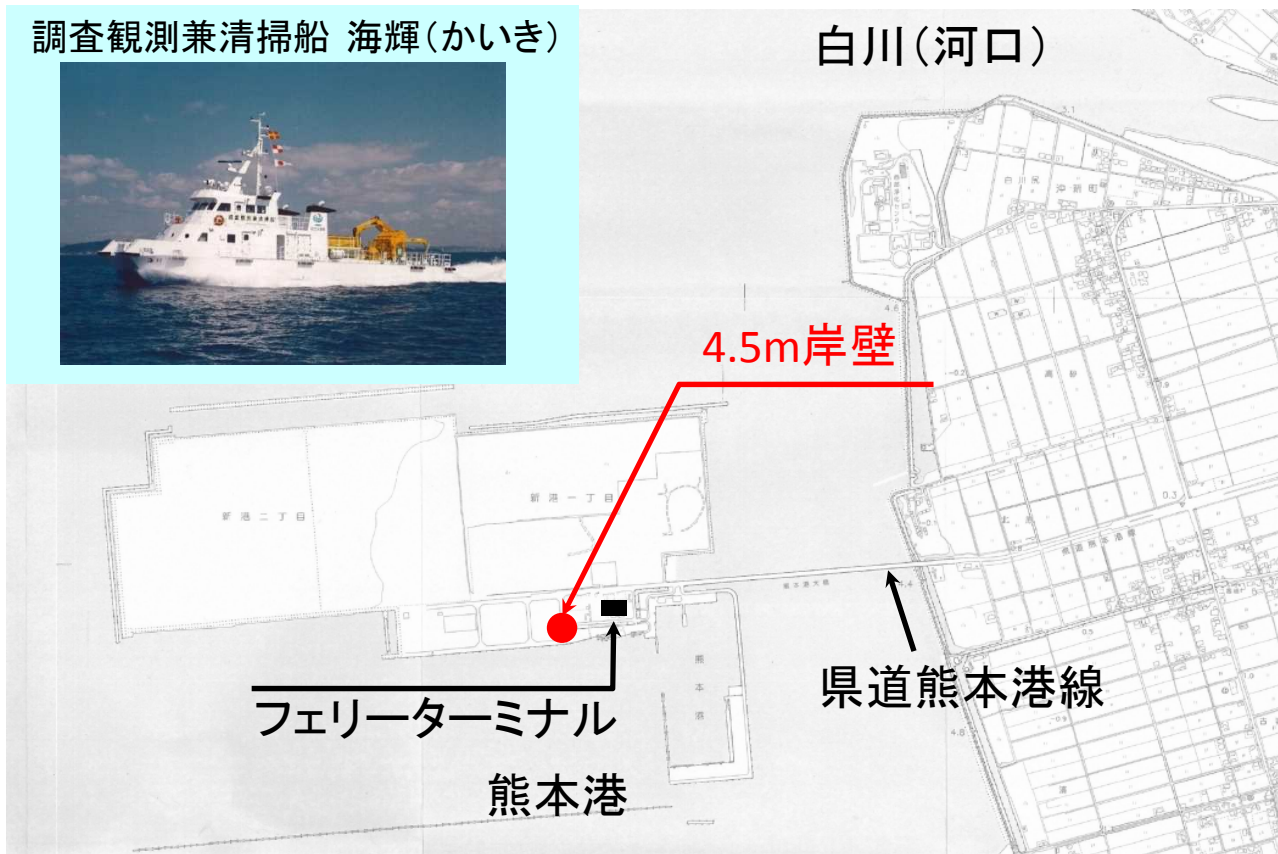

平成28年4月17日
九州地方整備局
11:00 現在

かいき かいこう
九州地方整備局所有船「海輝」「海煌」により飲料水を提供

熊本市の断水に伴い、4月17日(日)午前8時より、熊本港内のフェリーターミナルの手前の浮棧橋(熊本市)にて船舶からの飲料水の提供を行っておりますのでご利用下さい。 ※以下地図を参照

- 日時:平成28年4月17日(日) 8:00~18:00
- 給水場所:熊本港内 フェリーターミナル近く 4.5m岸壁(現地でご確認下さい。)
- 利用時は飲料水を入れる容器をご持参下さい。

調査観測兼清掃船 海輝(かいき)

白川(河口)

調査観測兼清掃船 海煌(かいこう)

【問い合わせ先】

国土交通省 九州地方整備局 港湾空港部
港湾空港防災・危機管理課長 小手川 勇
TEL 092-418-3375 FAX 092-418-3054

国土交通省 九州地方整備局 港湾空港部
海洋環境・技術課長 有江 浩一
TEL 092-418-3380 FAX 092-418-3032