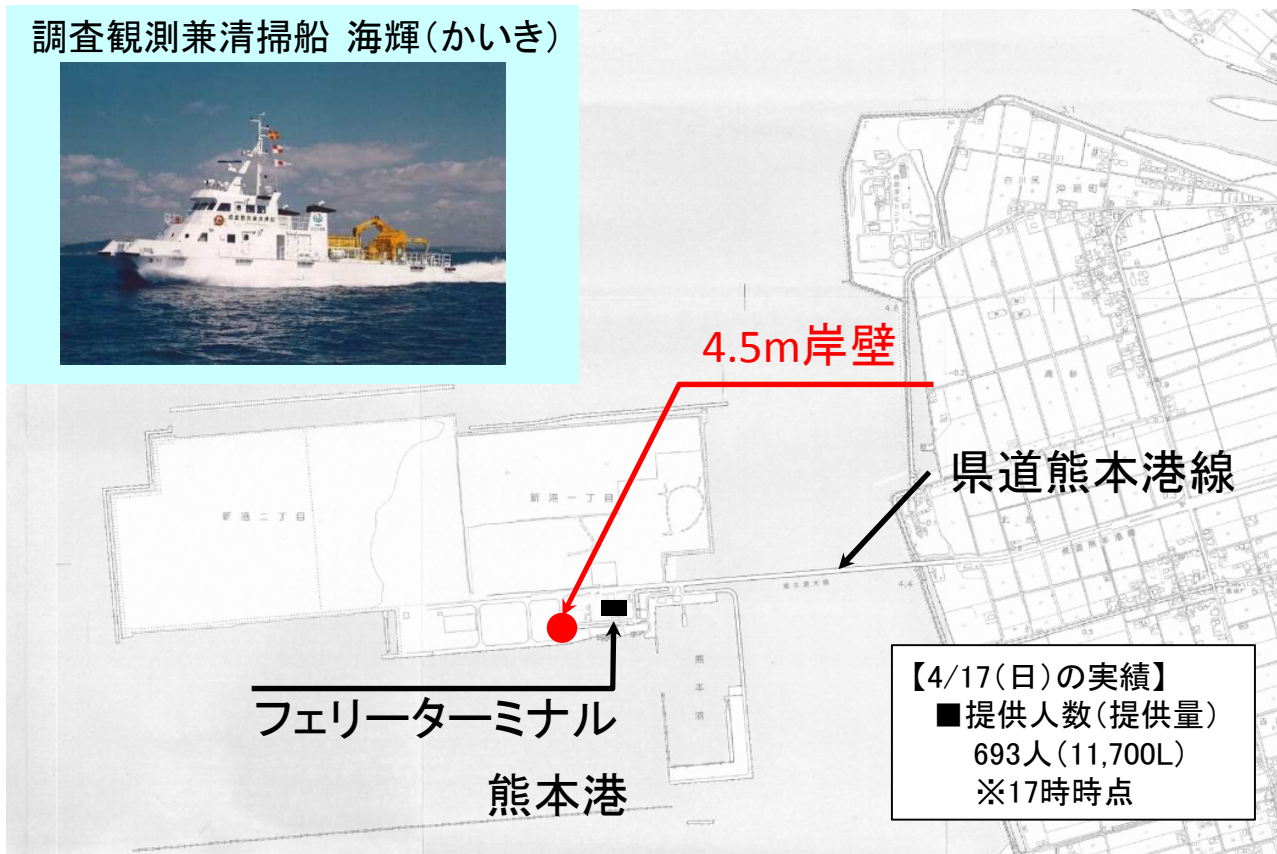

平成28年4月17日
九州地方整備局
18:00 現在

かいき かいこう
九州地方整備局所有船「海輝」「海煌」により飲料水を提供

熊本市の断水に伴い、4月18日(月)午前7時より、熊本港内のフェリーターミナルの横の岸壁にて船舶からの飲料水の提供を行っておりますのでご利用下さい。 ※以下の地図を参照

- 日時:平成28年4月18日(月) 7:00~21:00
- 給水場所:熊本港内 フェリーターミナル近く 4.5m岸壁
- 利用時は飲料水を入れる容器をご持参下さい。

調査観測兼清掃船 海輝(かいき)

調査観測兼清掃船 海煌(かいこう)

【問い合わせ先】

国土交通省 九州地方整備局 港湾空港部
港湾空港防災・危機管理課長 小手川 勇
TEL 092-418-3375 FAX 092-418-3054

国土交通省 九州地方整備局 港湾空港部
海洋環境・技術課長 有江 浩一
TEL 092-418-3380 FAX 092-418-3032