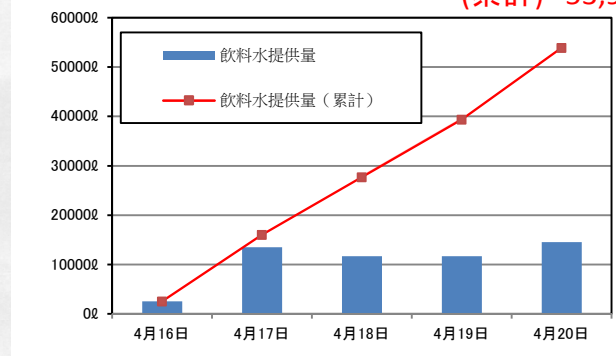

4/20 17時時点
(累計) 53,900L