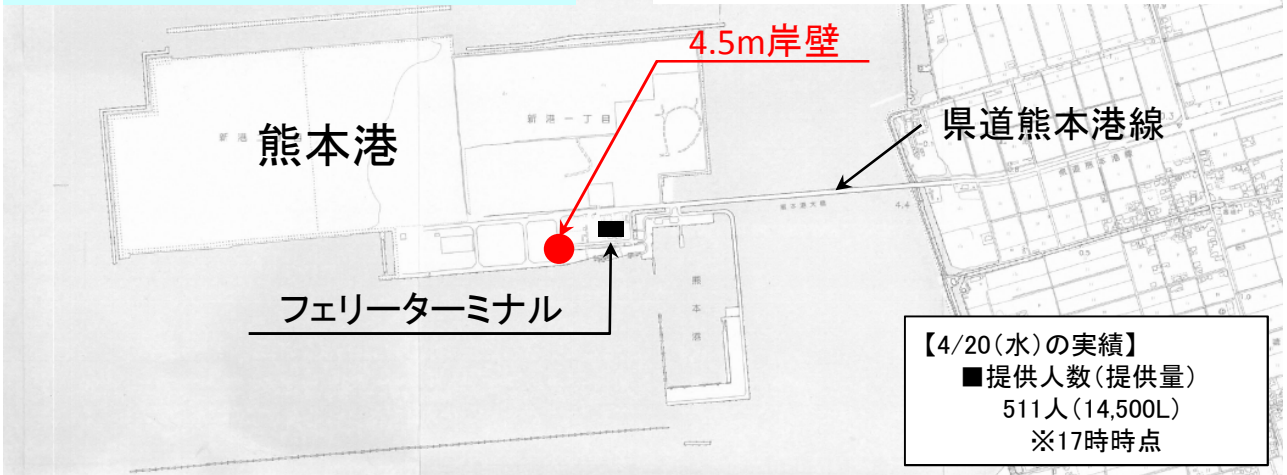

平成28年4月20日  
九州地方整備局  
19:00現在

かいき かいこう  
九州地方整備局所有船「海輝」「海煌」により飲料水を提供

熊本市の断水に伴い、4月21日(木)午前7時より、熊本港内のフェリーターミナルの横の岸壁にて船舶からの飲料水の提供を行いますのでご利用下さい。  
※以下の地図を参照

- 日時:平成28年4月21日(木) 7:00~21:00
- 給水場所:熊本港内 フェリーターミナル近く 4.5m岸壁
- 利用時は飲料水を入れる容器をご持参下さい。

調査観測兼清掃船 海輝(かいき)

4/20 17時時点  
(累計) 53,900L

調査観測兼清掃船 海煌(かいこう)

【問い合わせ先】

国土交通省 九州地方整備局 港湾空港部  
港湾空港防災・危機管理課長 小手川 勇  
TEL 092-418-3375 FAX 092-418-3054

国土交通省 九州地方整備局 港湾空港部  
海洋環境・技術課長 有江 浩一  
TEL 092-418-3380 FAX 092-418-3032