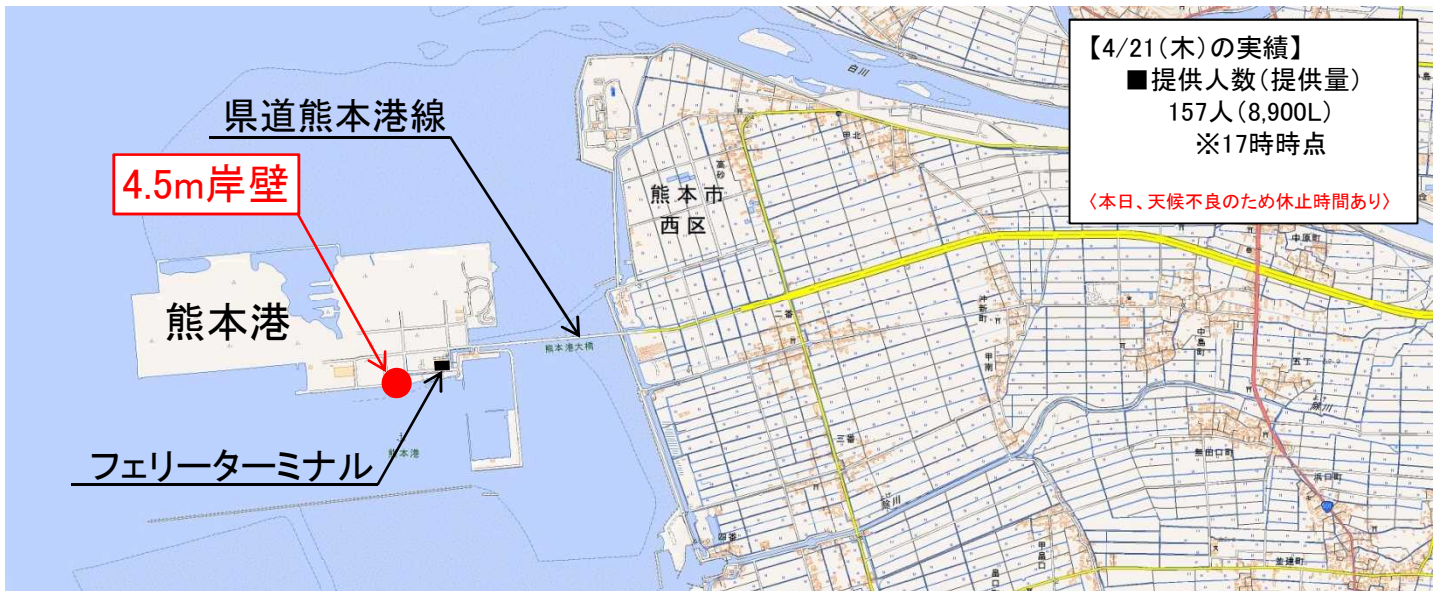

平成28年4月21日
九州地方整備局
19:00現在

かいき かいこう
九州地方整備局所有船「海輝」「海煌」により飲料水を提供

熊本市の断水に伴い、4月22日(金)午前8時より、熊本港内のフェリーターミナルの横の岸壁にて船舶からの飲料水の提供を行いますのでご利用下さい。
※以下の地図を参照

- 日時:平成28年4月22日(金) 8:00~20:00
- 給水場所:熊本港内 フェリーターミナル近く 4.5m岸壁
- 利用時は飲料水を入れる容器をご持参下さい。