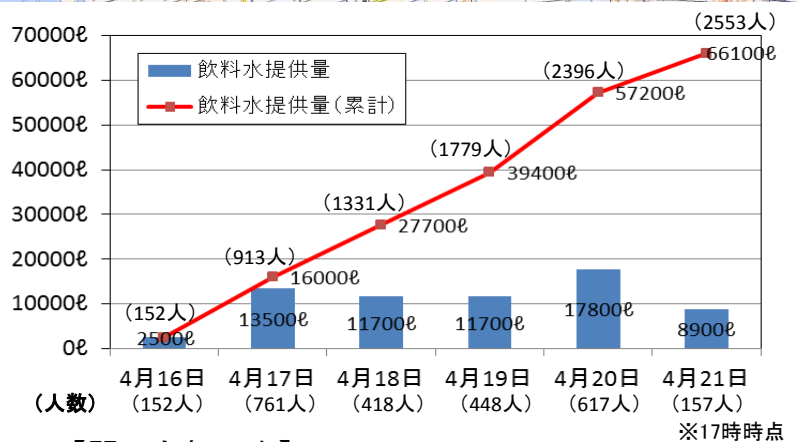

【問い合わせ先】

国土交通省 九州地方整備局 港湾空港部
港湾空港防災・危機管理課長 小手川 勇
TEL 092-418-3375 FAX 092-418-3054

国土交通省 九州地方整備局 港湾空港部
海洋環境・技術課長 有江 浩一
TEL 092-418-3380 FAX 092-418-3032