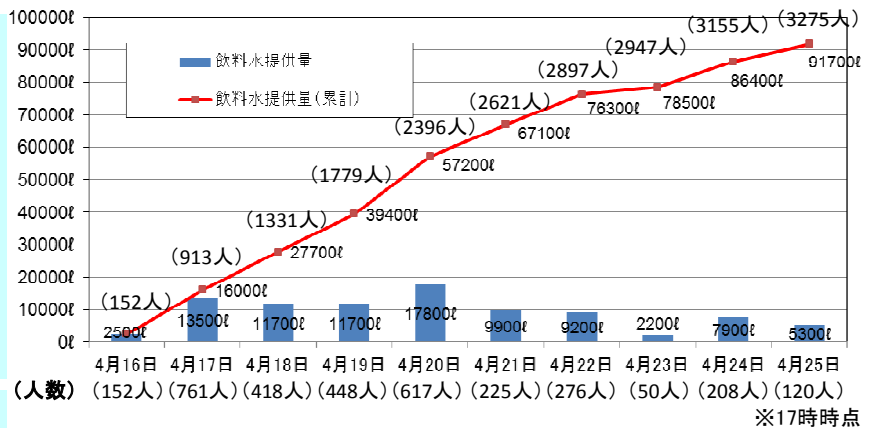

調査観測兼清掃船 海煌(かいこう)