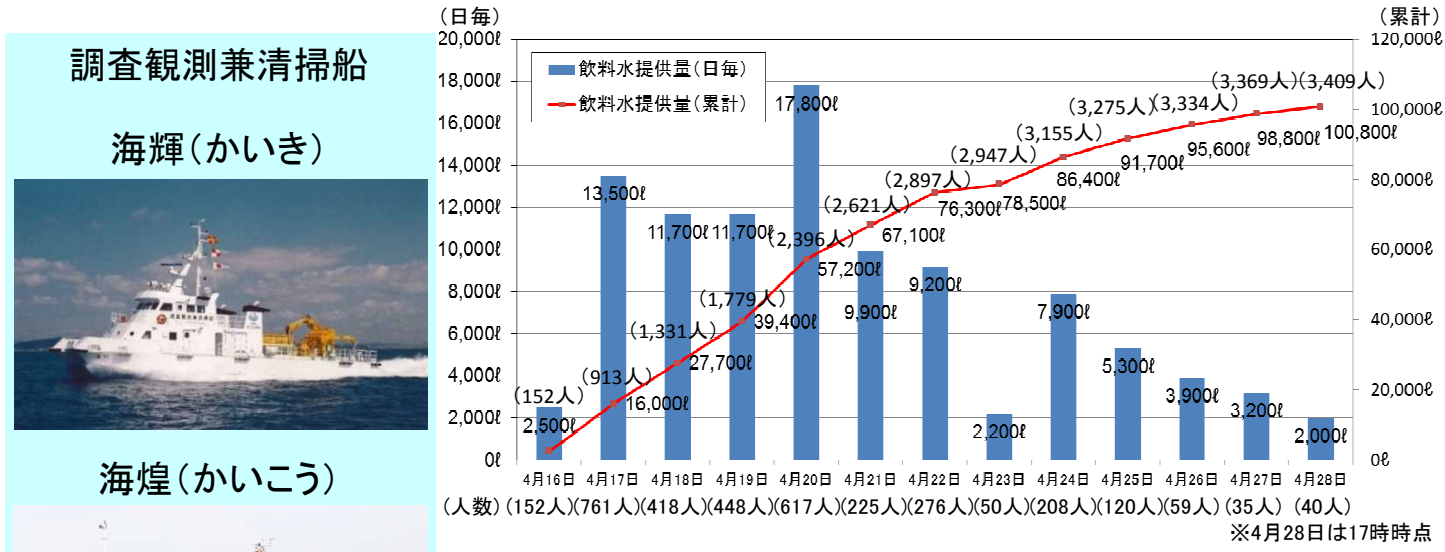

平成28年4月28日  
九州地方整備局  
18:00 現在

かいき かいこう  
九州地方整備局所有船「海輝」「海煌」により飲料水を提供

熊本市の断水に伴い、4月29日(金)午前10時より、熊本港内のフェリーターミナルの横の岸壁にて船舶からの飲料水の提供を行いますのでご利用下さい。

- 日時:平成28年4月29日(金) 10:00~19:00
- 給水場所:熊本港内 フェリーターミナル近く 4.5m岸壁
- 利用時は飲料水を入れる容器をご持参下さい。