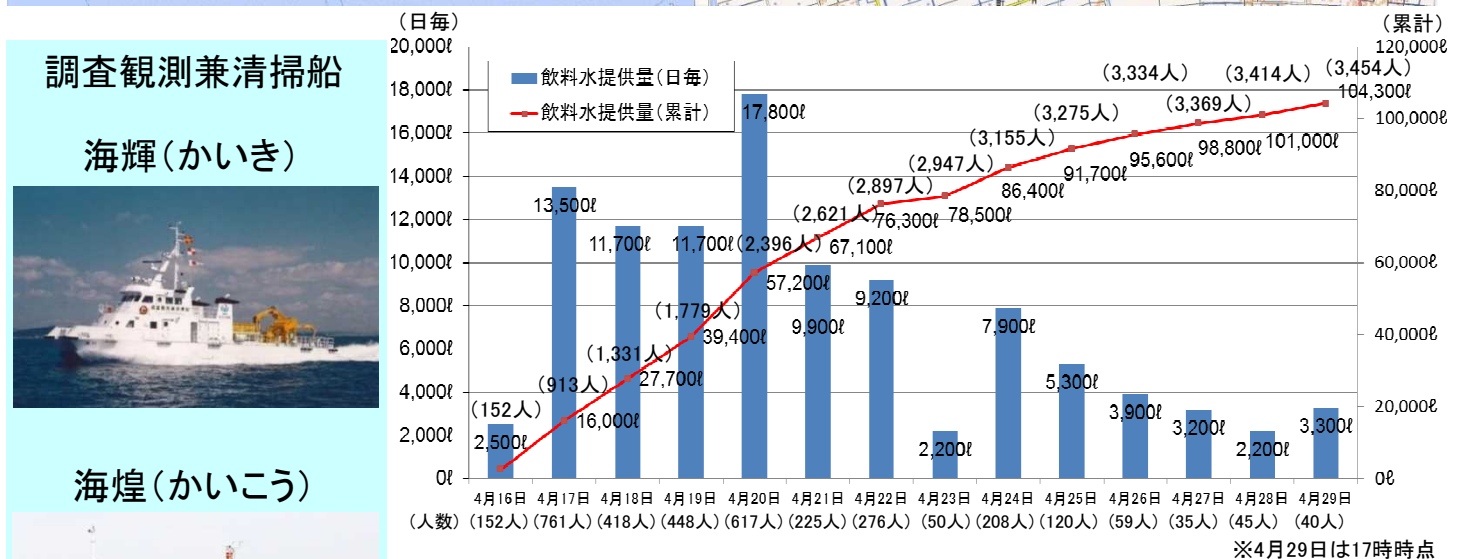

平成28年4月29日  
九州地方整備局  
18:00 現在

かいき かいこう  
九州地方整備局所有船「海輝」「海煌」により飲料水を提供

熊本市の断水に伴い、4月30日(土)午前10時より、熊本港内のフェリーターミナルの横の岸壁にて船舶からの飲料水の提供を行いますのでご利用下さい。

- 日時:平成28年4月30日(土) 10:00~19:00
- 給水場所:熊本港内 フェリーターミナル近く 4.5m岸壁
- 利用時は飲料水を入れる容器をご持参下さい。