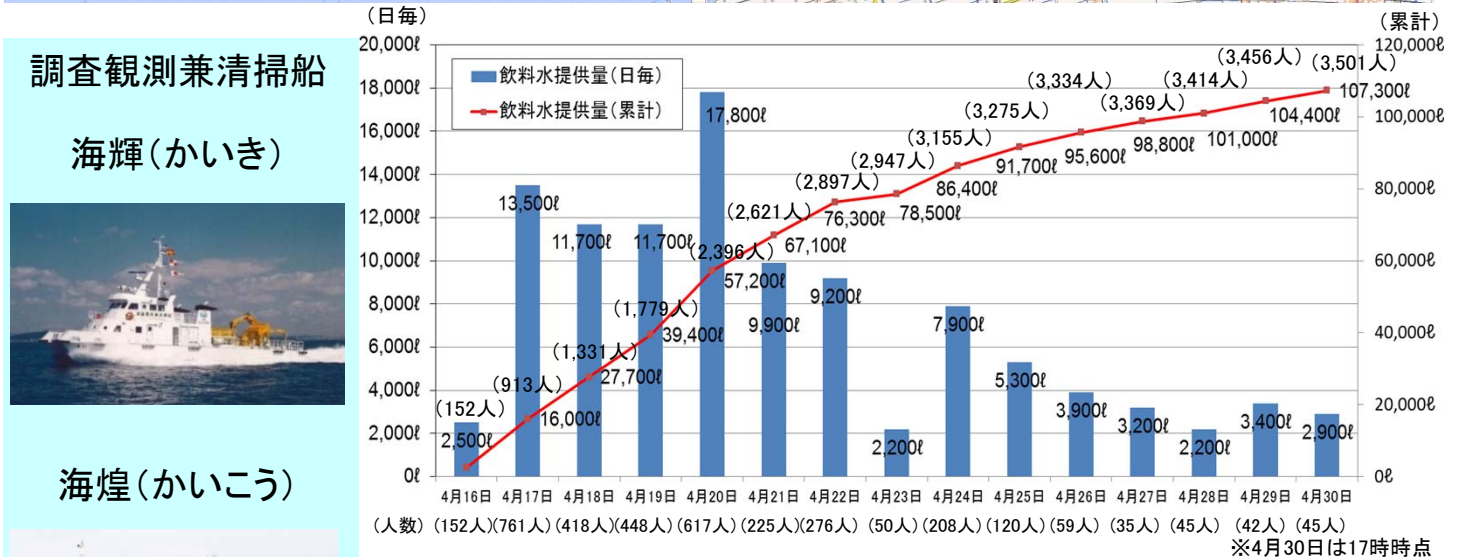

平成28年4月30日  
九州地方整備局  
18:00 現在

かいき かいこう  
九州地方整備局所有船「海輝」「海煌」により飲料水を提供

熊本市の断水に伴い、5月1日(日)午前10時より、熊本港内のフェリーターミナルの横の岸壁にて船舶からの飲料水の提供を行いますのでご利用下さい。

- 日時:平成28年5月1日(日) 10:00~19:00
- 給水場所:熊本港内 フェリーターミナル近く 4.5m岸壁
- 利用時は飲料水を入れる容器をご持参下さい。