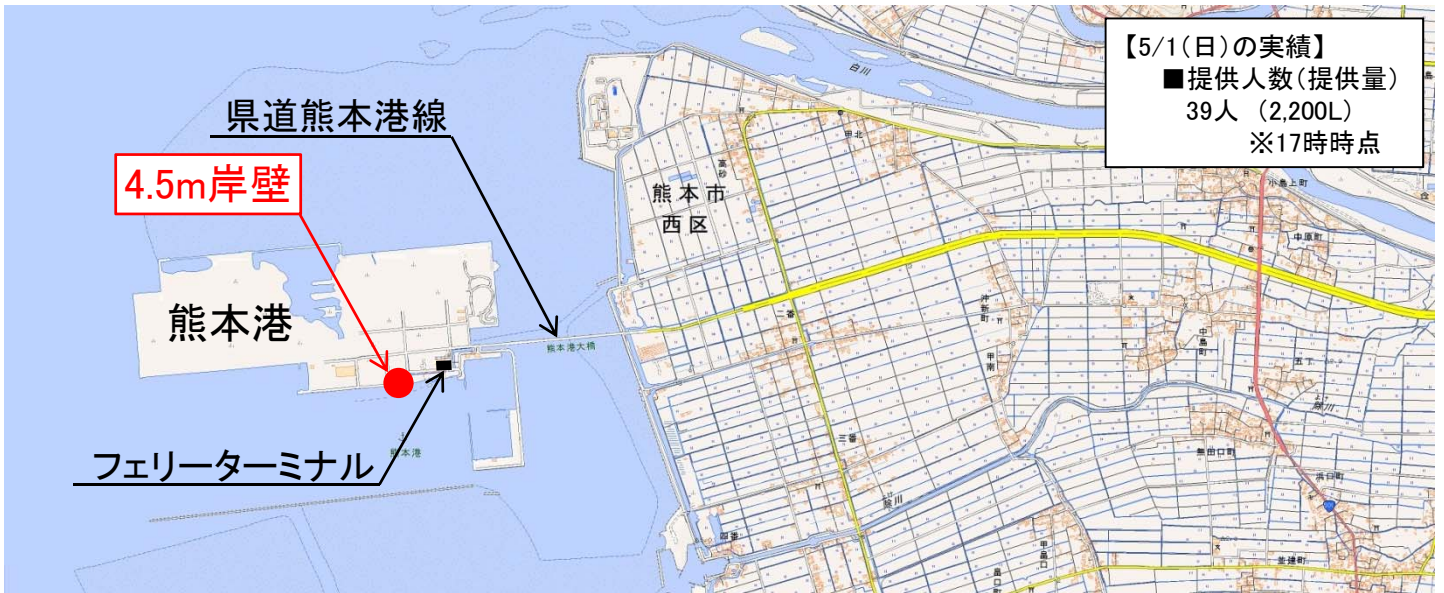

平成28年5月1日  
九州地方整備局  
18:00 現在

かいき かいこう  
九州地方整備局所有船「海輝」「海煌」により飲料水を提供

熊本市の断水に伴い、5月2日(月)午前10時より、熊本港内のフェリーターミナルの横の岸壁にて船舶からの飲料水の提供を行いますのでご利用下さい。

- 日時:平成28年5月2日(月) 10:00~19:00
- ※なお、5月2日をもって飲料水の提供を終了させていただきます。
- 給水場所:熊本港内 フェリーターミナル近く 4.5m岸壁
- 利用時は飲料水を入れる容器をご持参下さい。