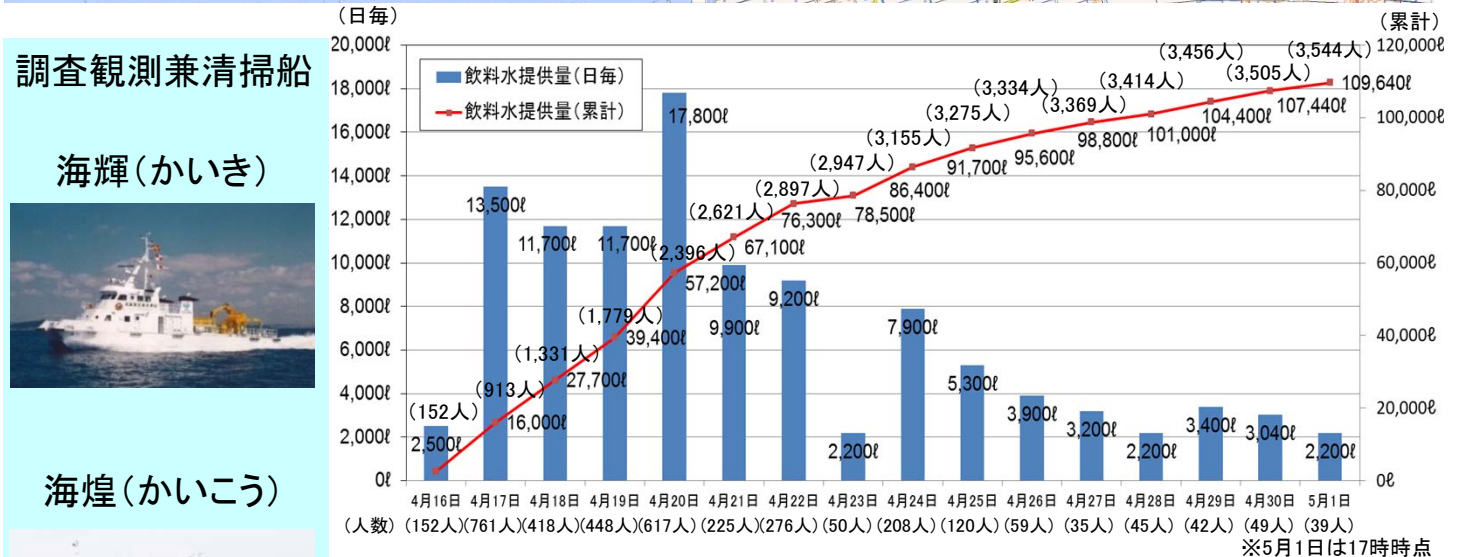

平成28年5月1日  
九州地方整備局  
18:00 現在

かいき かいこう  
九州地方整備局所有船「海輝」「海煌」により飲料水を提供

熊本市の断水に伴い、5月2日(月)午前10時より、熊本港内のフェリーターミナルの横の岸壁にて船舶からの飲料水の提供を行いますのでご利用下さい。

- 日時:平成28年5月2日(月) 10:00~19:00
- ※なお、5月2日をもって飲料水の提供を終了させていただきます。
- 給水場所:熊本港内 フェリーターミナル近く 4.5m岸壁
- 利用時は飲料水を入れる容器をご持参下さい。