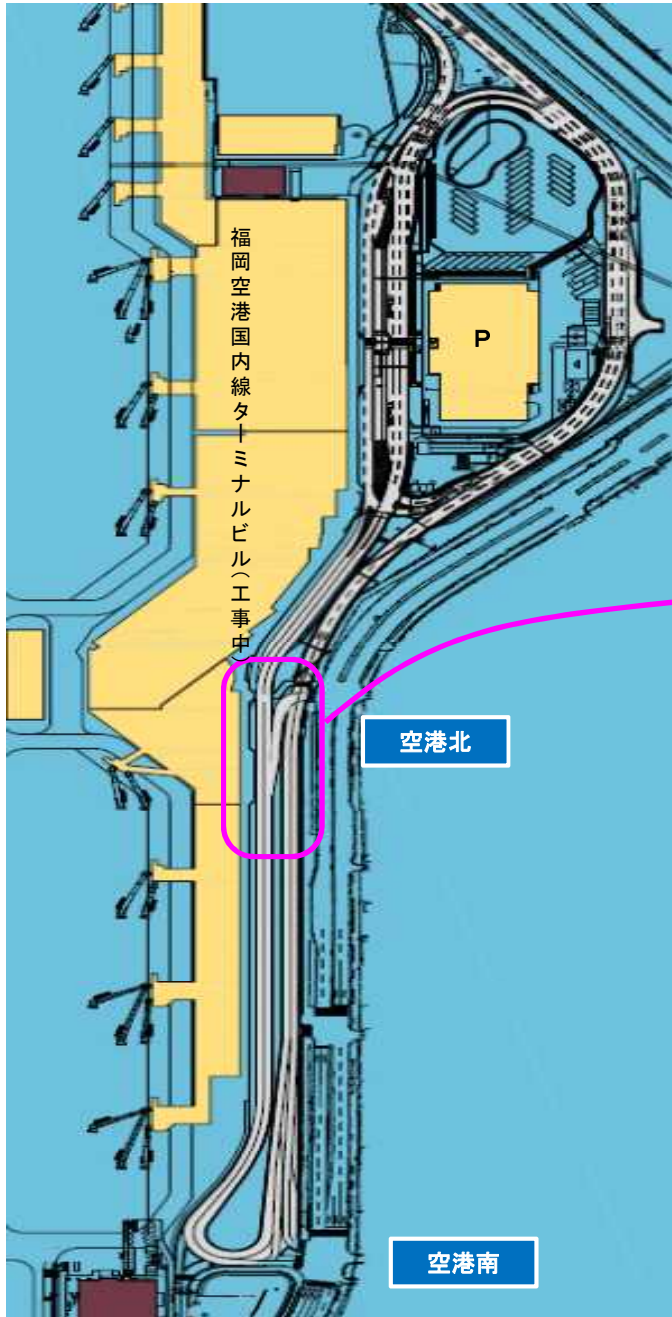

# 工事に伴う車線減少のお知らせ

工事に伴い、下記の期間中、道路規制（北向き2車線→1車線）を行いますので、ご協力をよろしくお願いいたします。

規制期間：平成29年11月23日（木、祝）  
～平成29年11月25日（土） 3日間

規制時間：7:00～17:00 ※但し24日（金）のみ21:00まで

福岡空港 道路全体図

車線規制図

工事中ご迷惑をお掛けします。

【車線規制工事に関する問い合わせ先】  
清水・銭高・西鉄特定建設工事共同企業体  
現場事務所 担当者：松島、西浦、山北  
TEL 092-624-4329