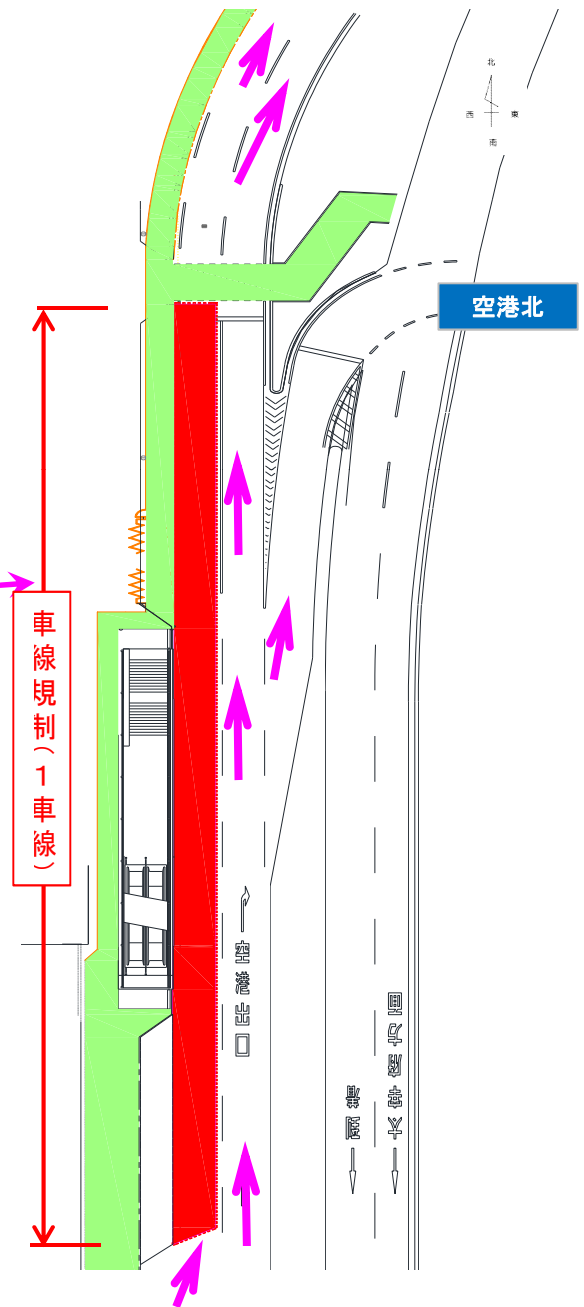

# 工事に伴う車線減少のお知らせ

工事に伴い、下記の期間中、道路規制（北向き2車線→1車線）を行いますので、ご協力をよろしくお願いいたします。

規制期間：平成29年11月23日（木、祝）  
～平成29年11月25日（土） 3日間

規制時間：7:00～17:00 ※但し24日（金）のみ21:00まで

福岡空港 道路全体図

車線規制図

工事中ご迷惑をお掛けします。

【車線規制工事に関する問い合わせ先】  
清水・銭高・西鉄特定建設工事共同企業体  
現場事務所 担当者：松島、西浦、山北  
TEL 092-624-4329