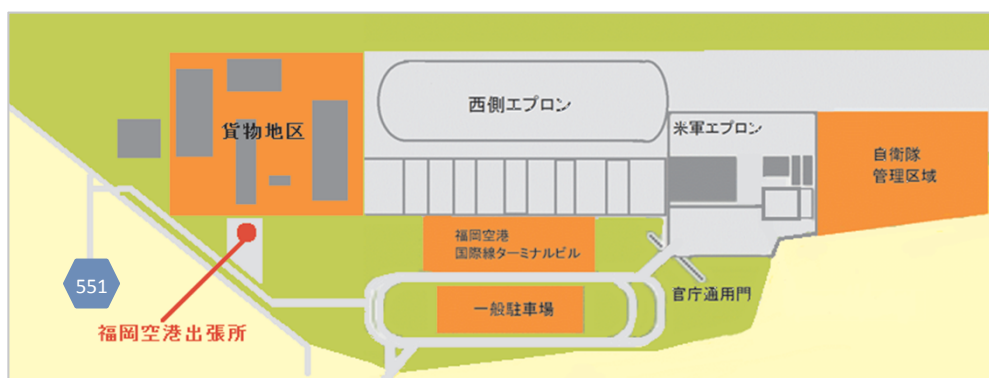

福岡空港出張所の移転のお知らせ

平成28年12月1日付けで、福岡空港出張所が移転しました。

併せて、本事務所にあった補償担当（空港）が福岡空港出張所へ移りました。

【移 転 元】 〒812-0897
福岡市博多区半道橋 福岡空港国際線 （福岡空港出張所）
〒810-0074
福岡市中央区大手門2-5-33 （補償担当（空港））

【移 転 先】 〒812-0005
福岡市博多区大字上臼井606（福岡空港合同庁舎3F）

	電話番号	FAX番号
建設管理官室	092-451-3937	092-451-3917
補償（空港）	092-451-3953	

※赤字は番号変更

アクセス：地下鉄福岡空港駅下車、国際線連絡バスで、貨物ターミナル前下車し、徒歩1分