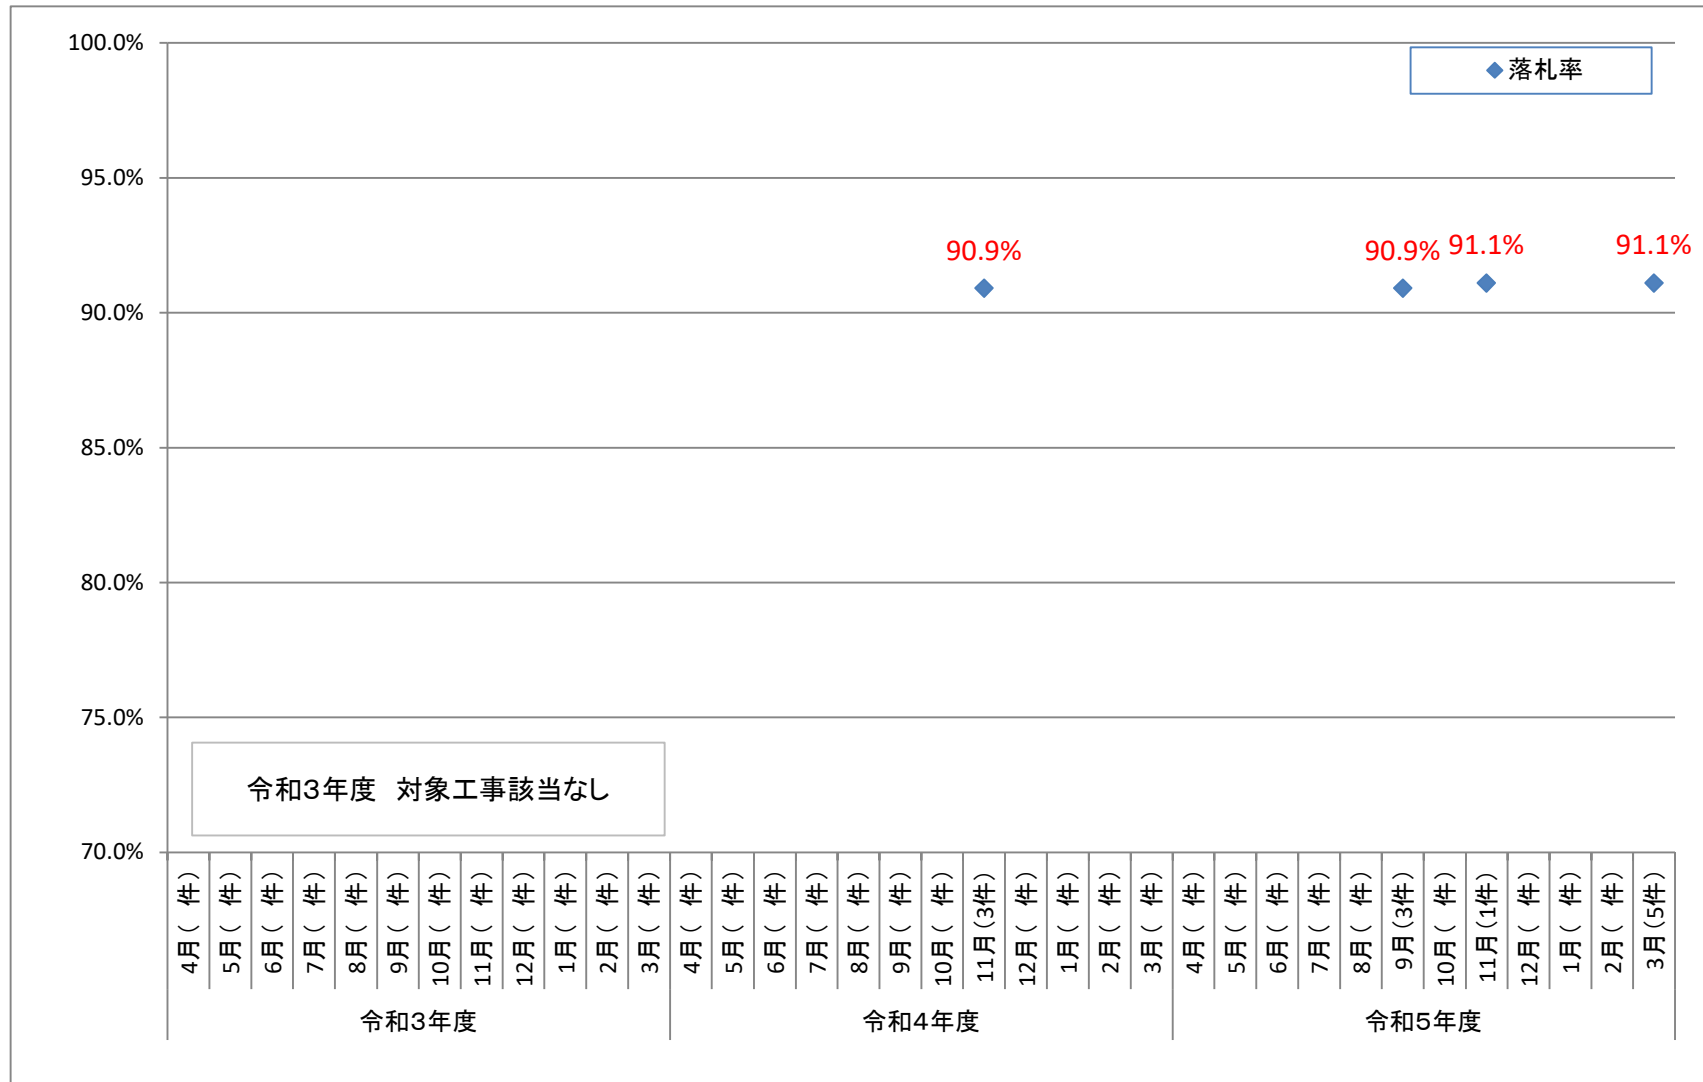

## 別紙4 志布志港湾事務所(港湾土木B等級工事)における落札率の推移

### 1. 月別平均落札率の推移