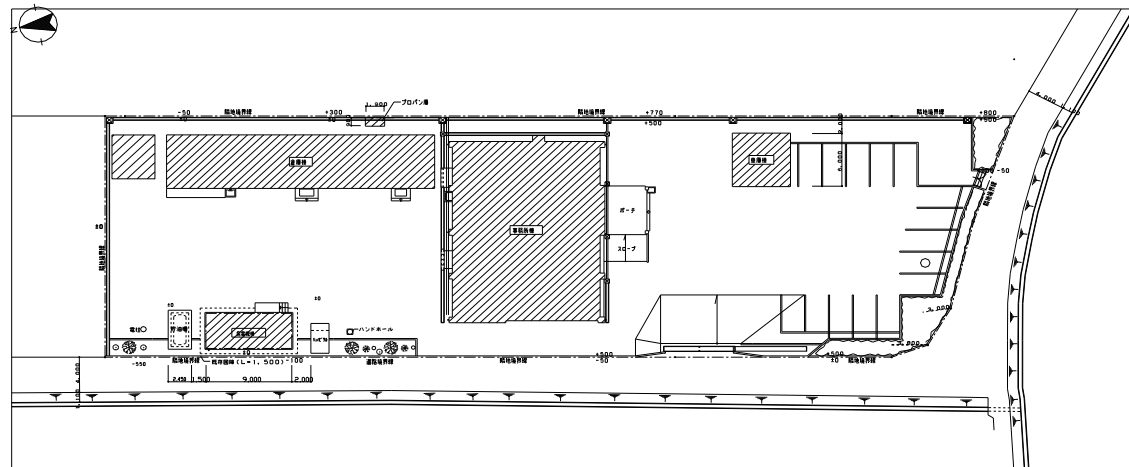

熊本港湾・空港整備事務所 位置・配置図

熊本港湾・空港整備事務所付近見取図

年度	令和8年度	図面番号	1
件名	令和8年度熊本港湾・空港整備事務所庁舎模様替工事		
図面名称	熊本港湾・空港整備事務所 位置・配置図、付近見取図		
縮尺	—	単位	mm
設計年月日	令和8年6月	総数	全2枚
国土交通省 九州地方整備局 熊本港湾・空港整備事務所			

年度	令和8年度	図面番号	2
件名	令和8年度熊本港湾・空港整備事務所庁舎模様替工事		
図面名称	レイアウト変更前レイアウト変更案		
縮尺	—	単位	mm
設計年月日	令和8年6月	総数	全2枚
国土交通省 九州地方整備局 熊本港湾・空港整備事務所			