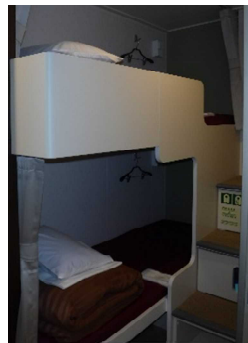

船内見学

新しい船にみんな興味津々！
車がたくさん止められる広い駐車場から入り、
さまざまなタイプのお部屋や施設を見学しました★

イベントステージの隣の階段を上がっていきます！

←2段ベッド！

↑個室でゆったり♪

展望デッキから港のようすを一望★

当所ではこのような形でみなと見学会を行っております。
現在は、新型コロナウイルス感染予防対策として、
マスク着用・検温・消毒をしっかりと行って開催しています。
随時受付を行っておりますのでお気軽にお問い合わせください！